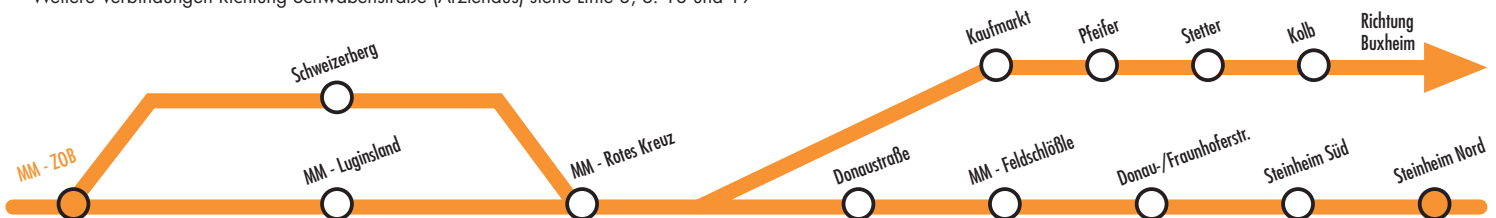

Linien:
963 = Winterrieden   V 62 = nur am Freitag
964 = Buxheim   x = nur an Schultagen
959 = Kellmünz   F = nur an schulfreien Tagen

Weitere Verbindungen Richtung Schwabenstraße (Ärztelhaus) siehe Linie 3, S. 18 und 19