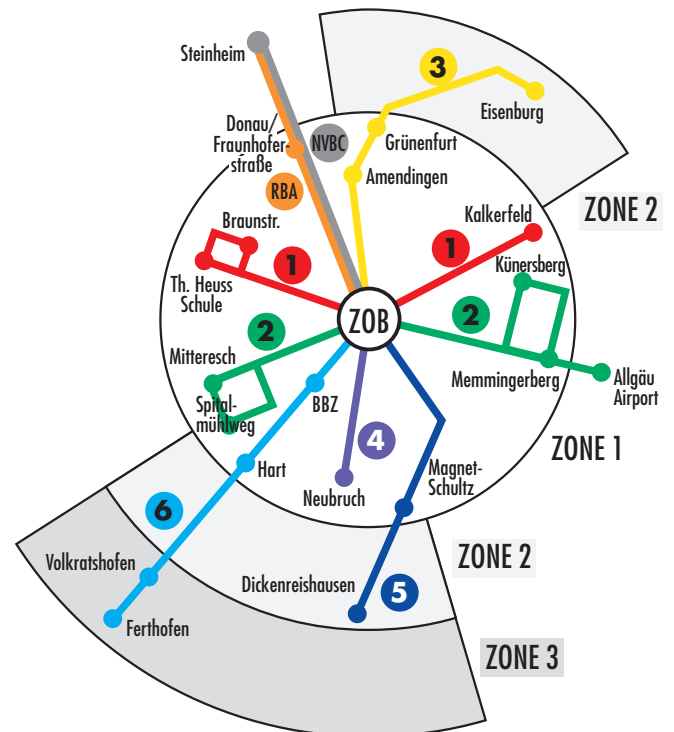

Liebe Mitbürgerinnen und Mitbürger,

Ihnen liegt die aktuelle Ausgabe des Fahrplanes für Memmingen 2016 vor. Unter dem Motto „Wir machen mobil! Mit Bus und Bahn“ werden Sie umfassend über die Busverbindungen in der Stadt Memmingen und den Stadtteilen informiert. Der Fahrplan enthält wiederum auch die Zugverbindungen Richtung Augsburg/München, Lindau, Ulm und Kempten sowie die Verbindungen mit dem Anrufsammeltaxi im Stadtgebiet und zum Allgäu-Airport. Das Anrufsammeltaxi (AST) ergänzt auch wie in den Jahren zuvor nach Ende des Busverkehrs das ÖPNV-Angebot in der Stadt und in den Stadtteilen. Bestellungen für das AST nimmt die Zentrale des VVM (Verkehrsverbund Mittelschwaben) unter der Telefonnummer 01802/908070 entgegen.

Berliner Freiheit - ZOB 3 - Waldfriedhof - Kalkerfeld

Linie

1

Montag - Freitag an Werktagen

Th.-Heuss-Schule	06:27	07:00	07:34	07:58	08:30	09:00	09:25	09:55	10:25	10:55	11:25	12:15	
Erfurter Str.	06:28	07:01		07:59	08:31	09:01	09:26	09:56	10:26	10:56	11:26	12:16	
Rügenstr.	06:29	07:02	07:36	08:00	08:32	09:02	09:27	09:57	10:27	10:57	11:27	12:17	
Braunstr.	06:30	07:03	07:38	08:02	08:34	09:04	09:29	09:59	10:29	10:59	11:29	12:18	
Ed.-Flach-Str.	06:31	07:04	07:40	08:03	08:35	09:05	09:30	10:00	10:30	11:00	11:30	12:19	
Westapotheke	06:32	07:05	07:41	08:04	08:36	09:06	09:31	10:01	10:31	11:01	11:31	12:20	
Hallenbad	06:33	07:06	07:44	08:05	08:37	09:07	09:32	10:02	10:32	11:02	11:32	12:21	
Dr.-Berndl-Str.	06:34	07:07	07:45	08:06	08:38	09:09	09:34	10:04	10:34	11:04	11:34	12:22	12:45x
Bismarckschule	06:36	07:09	07:47	08:07	08:39	09:11	09:36	10:06	10:36	11:06	11:36	12:25	12:47x
Weinmarkt	06:38	07:11	07:48	08:09	08:41	09:13	09:38	10:08	10:38	11:08	11:38	12:28	12:49x
ZOB 3	06:40	07:13	07:50	08:11	08:43	09:15	09:40	10:10	10:40	11:10	11:40	12:30	12:51x